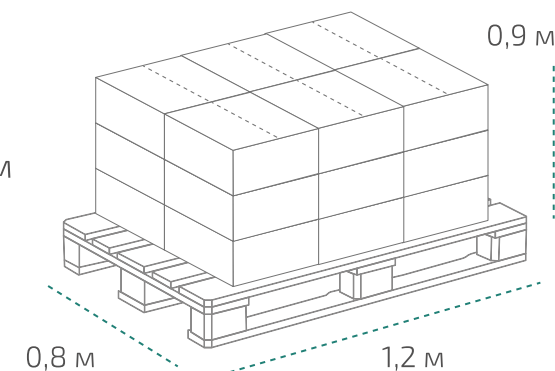

## Канистра 1 л (в коробке 15 шт.)

Вес нетто: 0,8 кг  
Вес брутто: 0,97 кг  
Размер: 0,11 x 0,07 x 0,23 м  
Коробка: 0,35 x 0,33 x 0,23 м

## На палете 18 коробок

Вес нетто: ~216 кг  
Вес брутто: ~263 кг  
Размер: 1,2 x 0,8 x 0,9 м

## Канистра 5 л (в коробке 4 шт.)

Вес нетто: 4 кг  
Вес брутто: 4,52 кг  
Размер: 0,19 x 0,13 x 0,3 м  
Коробка: 0,39 x 0,26 x 0,31 м

## Канистра 10 л

Вес нетто: 8 кг  
Вес брутто: 8,82 кг  
Размер: 0,21 x 0,21 x 0,32 м