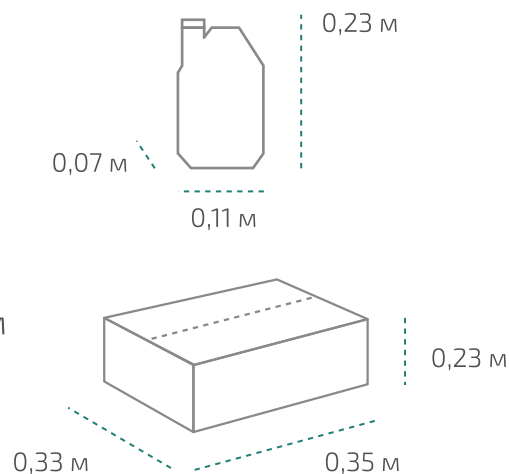

## Канистра 1 л (в коробке 15 шт.)

Вес нетто: 0,8 кг  
Вес брутто: 0,97 кг  
Размер: 0,11 x 0,07 x 0,23 м  
Коробка: 0,35 x 0,33 x 0,23 м

## Канистра 5 л (в коробке 4 шт.)

Вес нетто: 4 кг  
Вес брутто: 4,52 кг  
Размер: 0,19 x 0,13 x 0,3 м  
Коробка: 0,39 x 0,26 x 0,31 м

## Канистра 10 л

Вес нетто: 8 кг  
Вес брутто: 8,82 кг  
Размер: 0,21 x 0,21 x 0,32 м

## На палете 60 канистр

Вес нетто: ~480 кг  
Вес брутто: ~529 кг  
Размер: 1,2 x 0,8 x 1,05 м

Температура транспортировки Типром У (без запаха), Типром У1: от -20 °С до +35 °С.  
Фактические данные по размерам и весу могут незначительно отличаться.