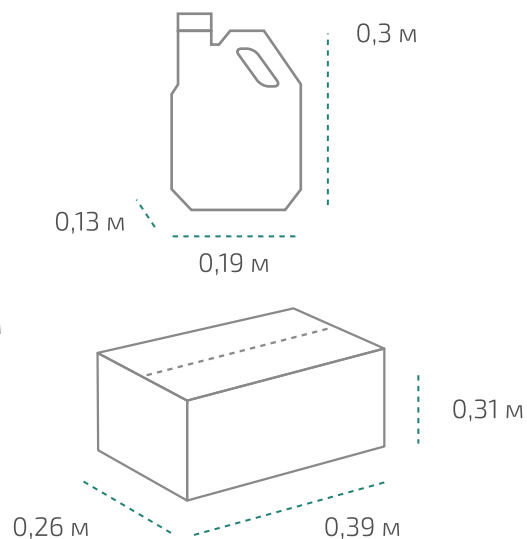

## Канистра 1 л (в коробке 15 шт.)

Вес нетто: 0,8 кг  
Вес брутто: 0,97 кг  
Размер: 0,11 x 0,07 x 0,23 м  
Коробка: 0,35 x 0,33 x 0,23 м

## На палете 18 коробок

Вес нетто: ~216 кг  
Вес брутто: ~263 кг  
Размер: 1,2 x 0,8 x 0,9 м

## Канистра 5 л (в коробке 4 шт.)

Вес нетто: 4 кг  
Вес брутто: 4,52 кг  
Размер: 0,19 x 0,13 x 0,3 м  
Коробка: 0,39 x 0,26 x 0,31 м

## Канистра 10 л

Вес нетто: 8 кг  
Вес брутто: 8,82 кг  
Размер: 0,21 x 0,21 x 0,32 м